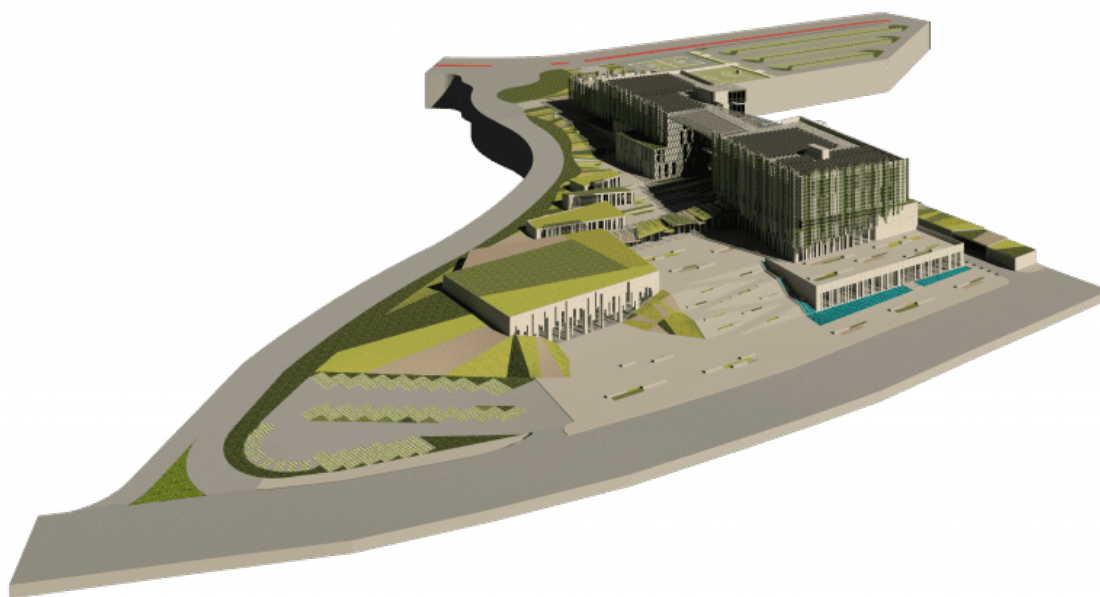

# PROVINCIA, CONSEGNATO IL PROGETTO DELLA NUOVA SCUOLA DI FROSINONE

*Pubblicato il 4 Maggio 2022 di redazione*

**Categoria:** [ROMA](#), [FROSINONE](#), [LATINA](#), [VITERBO](#)

È stato consegnato oggi al presidente della Provincia di Frosinone, Antonio Pompeo, il progetto preliminare della nuova scuola di Frosinone, che sorgerà in zona Casaleno. A consegnarlo la Lenzi Consultant, uno studio leader nel settore dell'ingegneria integrata e delle progettazioni architettoniche, che ha firmato anche importanti progetti ospedalieri come il Santo Spirito e il Sant'Eugenio.

Una scuola innovativa, all'avanguardia, edificata secondo elevati standard di sicurezza strutturale, costruzione ecologica, performance energetica, innovazione e rispetto per l'ambiente, per la quale sono stati assegnati 9 milioni e mezzo di euro da parte del Miur. La soluzione individuata prevede l'utilizzo dei terreni limitrofi e compresi tra l'attuale sede del Provveditorato agli Studi e quella del Conservatorio di Musica 'Licio Refice' di Frosinone. Insieme all'edificio l'Amministrazione Provinciale realizzerà la strada che collega Viale Olimpia con Via Michelangelo e che servirà per il deflusso dei tifosi ospiti del Frosinone Calcio. Ora il progetto sarà trasmesso al Comune per la necessaria variante urbanistica, cosicché si possa procedere con il progetto definitivo e, quindi, l'appalto integrato.