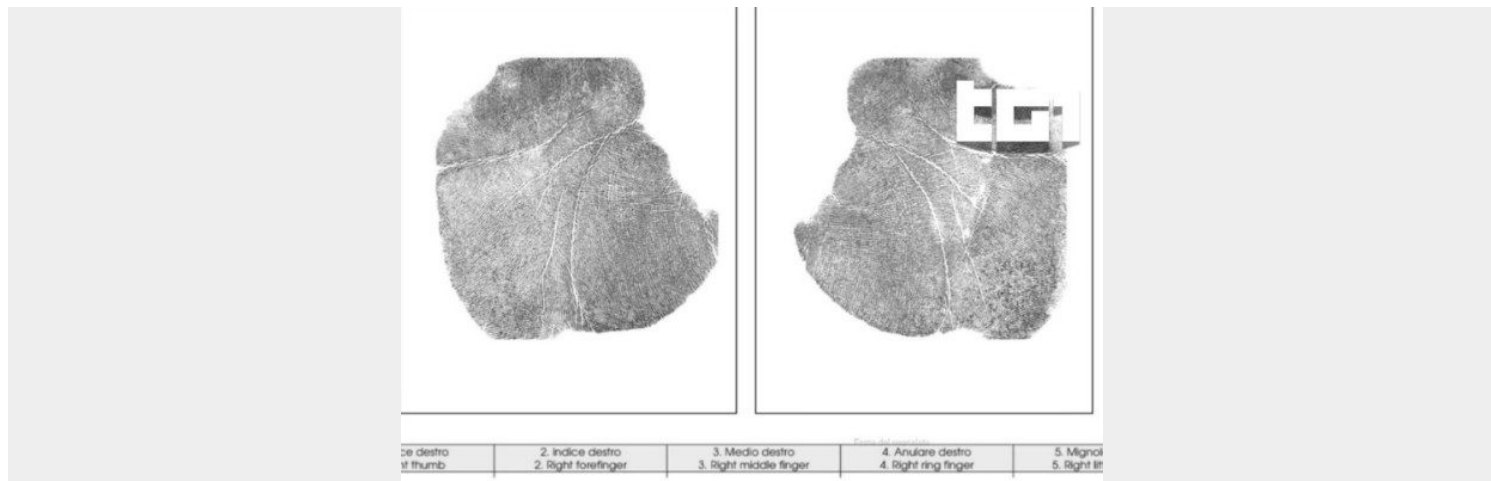

L'IMPRONTA DI ANDREA SEMPIO VICINO AL CORPO DI CHIARA POGGI. TAORMINA: "ERA UN MÈNAGE A TROIS, ANCHE STASI COLPEVOLE"

Pubblicato il 20 Maggio 2025 di redazione

Categoria: [NOTIZIE DI PRIMA PAGINA](#)

Lo rivela una perizia disposta dalla procura di Pavia in merito ai nuovi accertamenti disposti per fare luce sul delitto di Garlasco

ROMA – Clamorosa rivelazione del tg1: "Ci sarebbe l'impronta di **Andrea Sempio** accanto al cadavere di **Chiara Poggi**", si legge sui social della redazione del telegiornale di Rai1, che pubblica le immagini delle impronte della mano. "Lo rivela una **perizia disposta dalla procura di Pavia** in merito ai nuovi accertamenti disposti per fare luce sul delitto di Garlasco – prosegue il tg1 – . Di questa impronta a quanto si apprende se ne sarebbe parlato nel corso dell'interrogatorio di **Alberto Stasi** e nell'audizione di **Marco Poggi**".