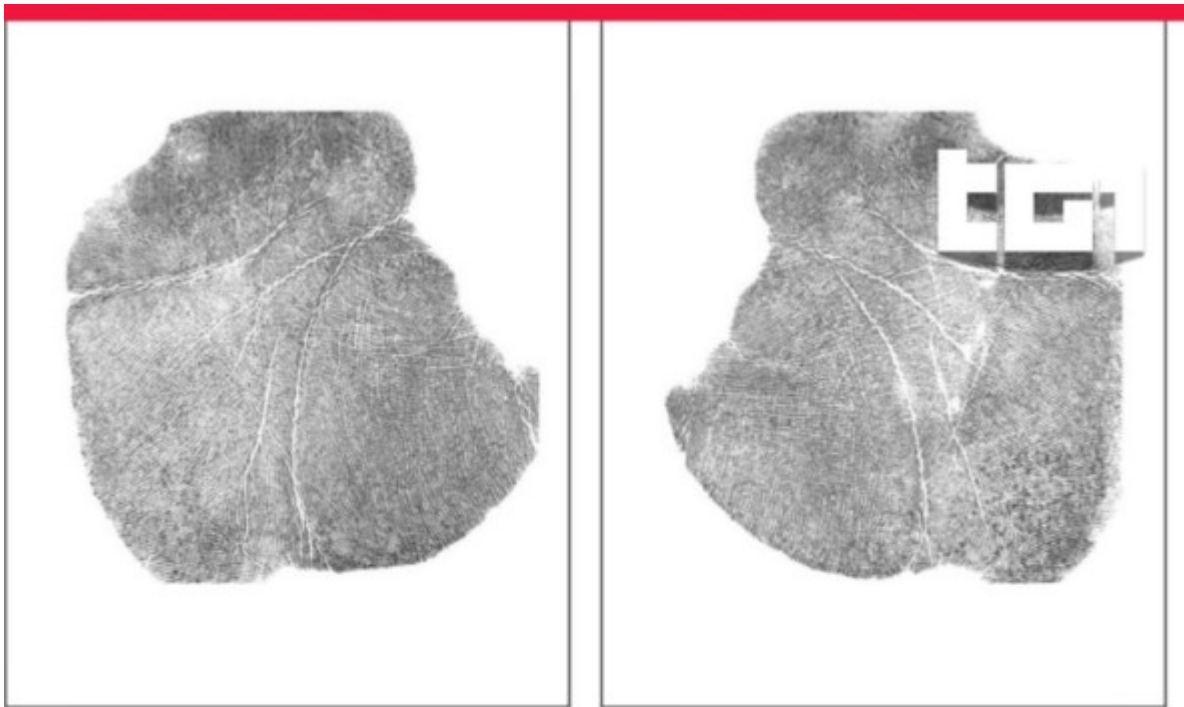

L'IMPRONTA DI ANDREA SEMPIO VICINO AL CORPO DI CHIARA POGGI. TAORMINA: "ERA UN MÈNAGE A TROIS, ANCHE STASI COLPEVOLE"

Pubblicato il 20 Maggio 2025 di redazione

Categoria: [NOTIZIE DI PRIMA PAGINA](#)

Lo rivela una perizia disposta dalla procura di Pavia in merito ai nuovi accertamenti disposti per fare luce sul delitto di Garlasco

ROMA – Clamorosa rivelazione del tg1: "Ci sarebbe l'impronta di **Andrea Sempio** accanto al cadavere di **Chiara Poggi**", si legge sui social della redazione del telegiornale di Rai1, che pubblica le immagini delle impronte della mano. "Lo rivela una **perizia disposta dalla procura di Pavia** in merito ai nuovi accertamenti disposti per fare luce sul delitto di Garlasco – prosegue il tg1 – . Di questa impronta a quanto si apprende se ne sarebbe parlato nel corso dell'interrogatorio di **Alberto Stasi** e nell'audizione di **Marco Poggi**".

Foto: A. Sempio - D. Poggi

1. Pollice destro 1. Right thumb	2. Indice destro 2. Right forefinger	3. Medio destro 3. Right middle finger	4. Anulare destro 4. Right ring finger	5. Mignolo 5. Right little
-------------------------------------	---	---	---	-------------------------------