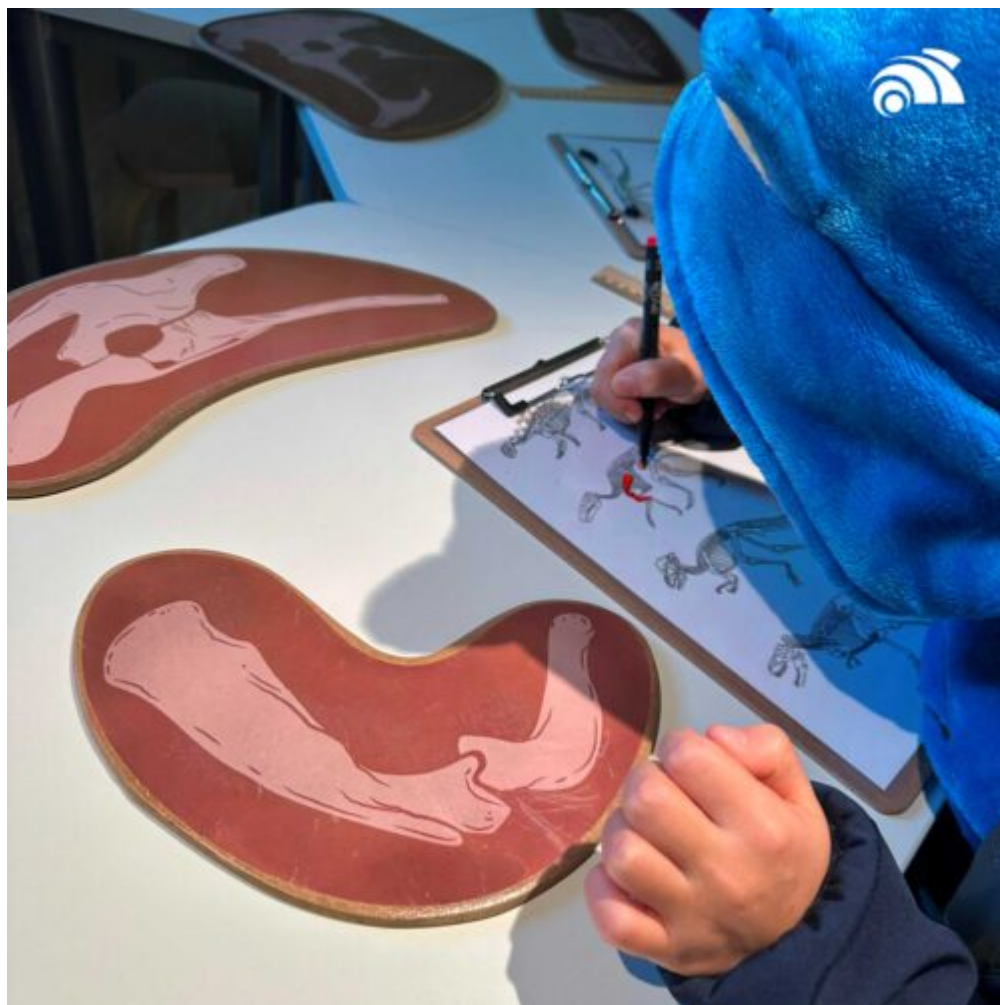

Categoria: [ROMA,FROSINONE,LATINA,VITERBO](#)

Etichette: [carnevale](#), [darwinnday](#)

Divulgazione scientifica e divertimento intelligente tra visite guidate, spettacoli al planetario e laboratori interattivi. Il **Darwin Day**, dedicato all'evoluzione della vita sulla Terra, e il **Carnevale scientifico** ispirato a dinosauri, fossili e mondi lontani. Ecco il programma dello **SMuRC – Sistema Museale Rocca di Cave** per il mese di febbraio che offre esperienze coinvolgenti per bambine, bambini e famiglie, ma anche curiosi e appassionati di scienza e storia.

Il primo evento è in programma **domenica 8 febbraio**, in occasione del **Darwin Day**, con un'intera giornata dedicata alla figura di **Charles Darwin**, al suo contributo scientifico e al profondo legame tra evoluzione, geologia e paleontologia. Presso il **Museo Geopaleontologico "Ardito Desio"** si svolgeranno percorsi guidati (ore 11.30 e 14.40) dedicati all'evoluzione della vita sulla Terra: un viaggio tra fossili, rocce e stratigrafia per raccontare i grandi cambiamenti ambientali che hanno portato alla biodiversità attuale.

Durante la giornata sono previste visite guidate al **Museo Geopaleontologico "Ardito Desio"** (ore 11.30 e 14.30) per osservare fossili e scoprire come la vita sul nostro pianeta sia cambiata nel tempo e spettacoli al Planetario **"Dalla Terra all'Universo"** (ore 11.30 e 14.30). Inoltre il laboratorio aperto a tutti **"Maschere dal passato: dinosauri, fossili e creature della Terra antica"** (dalle 11.00 alle 16.00), un'esperienza creativa che unisce conoscenze scientifiche, fantasia e abilità manuali dove ogni maschera racconta una storia diversa della vita sulla Terra.