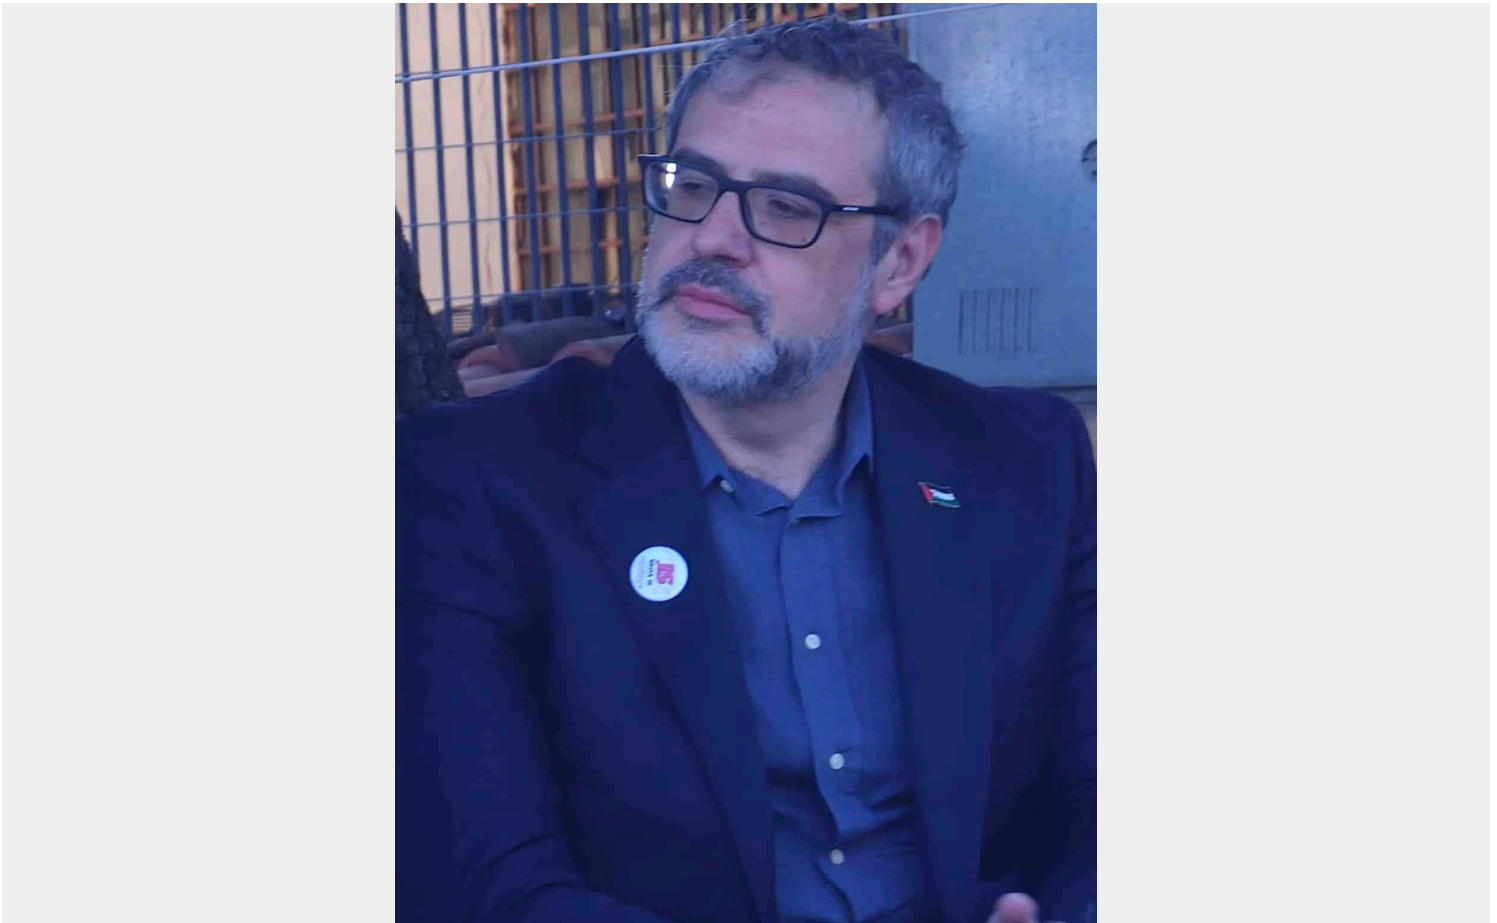

# PIENA SOLIDARIETÀ AI COMPAGNI E ALLE COMPAGNE DELLA CGIL AGGREDITI VERBALMENTE E MINACCIATI NEI PRESSI DELLE SEDI DI MONTEVERDE E DI VIA APPIA NELLA GIORNATA DI IERI

*Publicato il 1 Novembre 2025 di costantino sacchetto*

Categoria: [POLITICA](#), [SCUOLA](#), [SINDACATO](#), [ECONOMIA](#)

Questi episodi gravissimi si susseguono sempre con più frequenza e prendono di mira non solo il sindacato ma i suoi valori ed il suo operato nei territori.

Il rischio di una normalizzazione di queste aggressioni è direttamente proporzionale al silenzio e alla indifferenza che c'è da parte degli organi di informazione e delle istituzioni.

Dobbiamo tenere alta l'attenzione